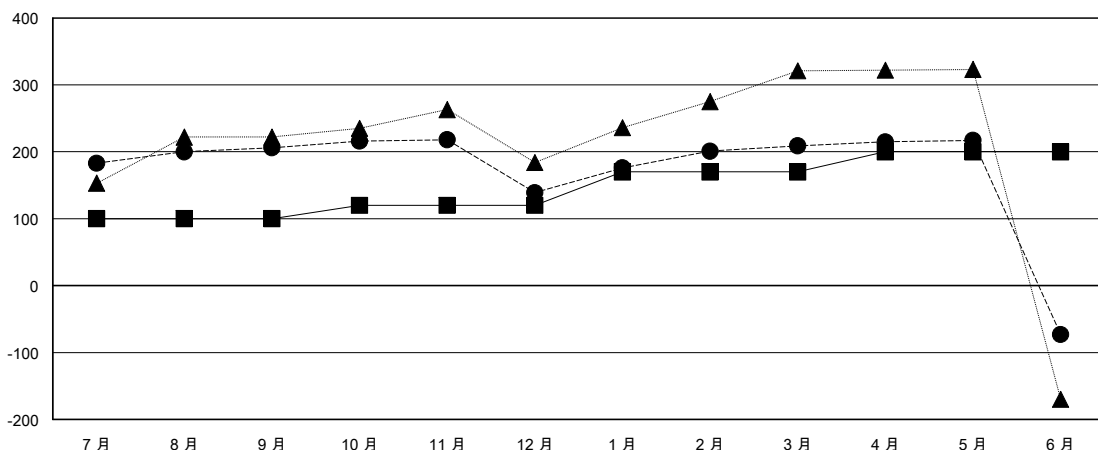

# MONTHLY MEMBERSHIP PROGRESS REPORT

District 300A3

Results as of: 6/30/2020

GMT:

地點 REP OF CHINA

GMT憲章區

分會			
成果 2019-2020			
季	新分會目標	新會	會員流失的分會
7月/8月/9月	1	0	2
10月/11月/12月	0	0	0
1月/2月/3月	1	0	0
4月/5月/6月	0	0	0

位會員@每位須繳			
成果 2019-2020			
季	會員淨增長目標	實際會員增長數	實際退會會員 (包括轉會)
7月/8月/9月	100	253	26
10月/11月/12月	20	22	88
1月/2月/3月	50	82	9
4月/5月/6月	30	16	293

目標與實際新會累積

目標和實際會員累積

已取消的分會: 2	53 CLUBS OF 62 增添1位或以上的新會員	性別分佈
		男 1,076 (53.08%)
		女 951 (46.92%)
放棄的會員	<a href="#">點擊這裡取得彙計會員數據</a>	總計家庭單位會員數 115
過世 2		支付減半會費的家庭會員 64
分會已取消 0		
其他 414		
總計 416		