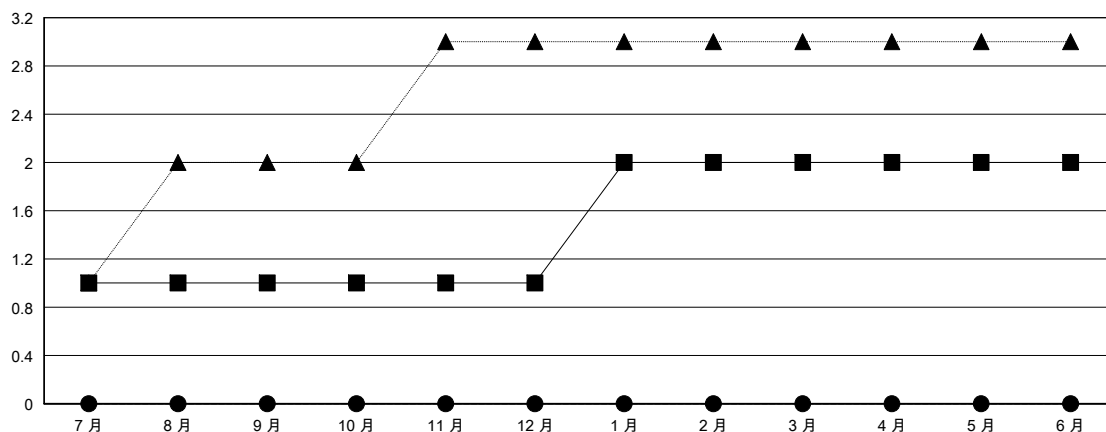

# MONTHLY MEMBERSHIP PROGRESS REPORT

District 300A3

Results as of: 6/30/2020

GMT:

地點 REP OF CHINA

GMT憲章區

分會			
成果 2019-2020			
季	新分會目標	新會	會員流失的分會
7月/8月/9月	1	0	2
10月/11月/12月	0	0	0
1月/2月/3月	1	0	0
4月/5月/6月	0	0	0

位會員@每位須繳			
成果 2019-2020			
季	會員淨增長目標	實際會員增長數	實際退會會員 (包括轉會)
7月/8月/9月	100	253	26
10月/11月/12月	20	22	88
1月/2月/3月	50	82	9
4月/5月/6月	30	16	293

目標與實際新會累積

目標和實際會員累積

已取消的分會: 2	53 CLUBS OF 62 增添1位或以上的新會員	性別分佈
		男 1,076 (53.08%)
		女 951 (46.92%)
放棄的會員	<a href="#">點擊這裡取得彙計會員數據</a>	總計家庭單位會員數 115
過世 2		支付減半會費的家庭會員 64
分會已取消 0		
其他 414		
總計 416		